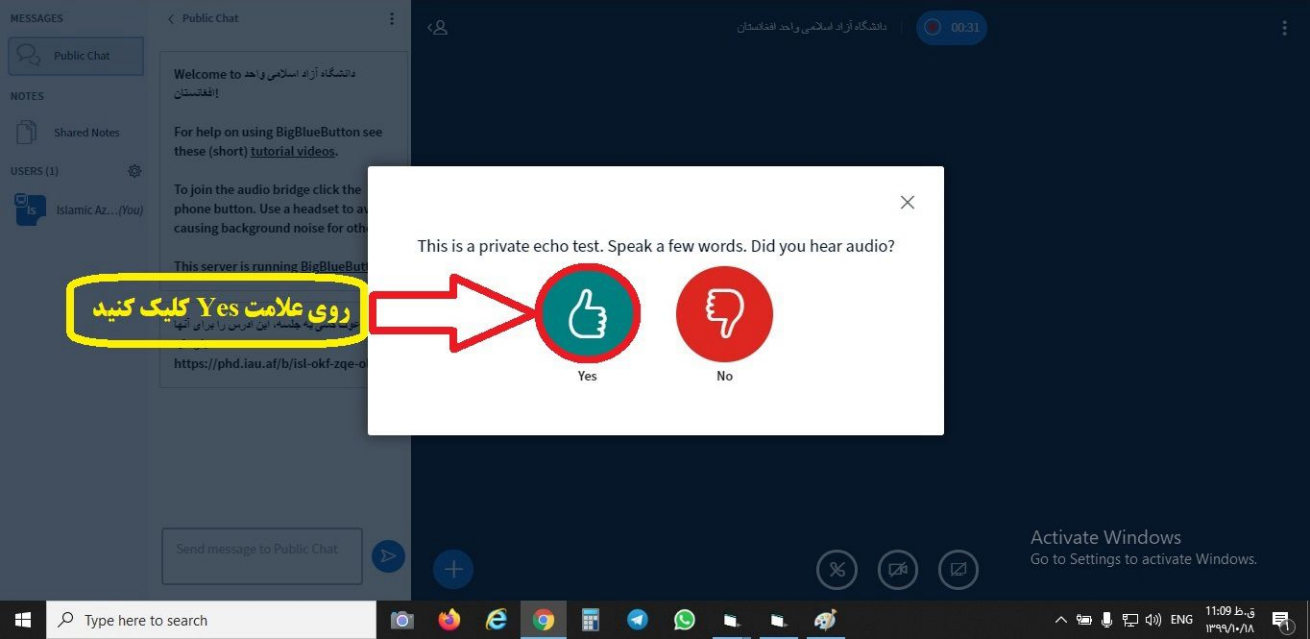

phd.iau.af wants to

Use your microphone

Allow

Block

روی گزینه Allow کلیک کنید

Connecting to echo test ..

Activate Windows
Go to Settings to activate Windows.

Welcome to دانشگاه آزاد اسلامی واحد افغانستان!